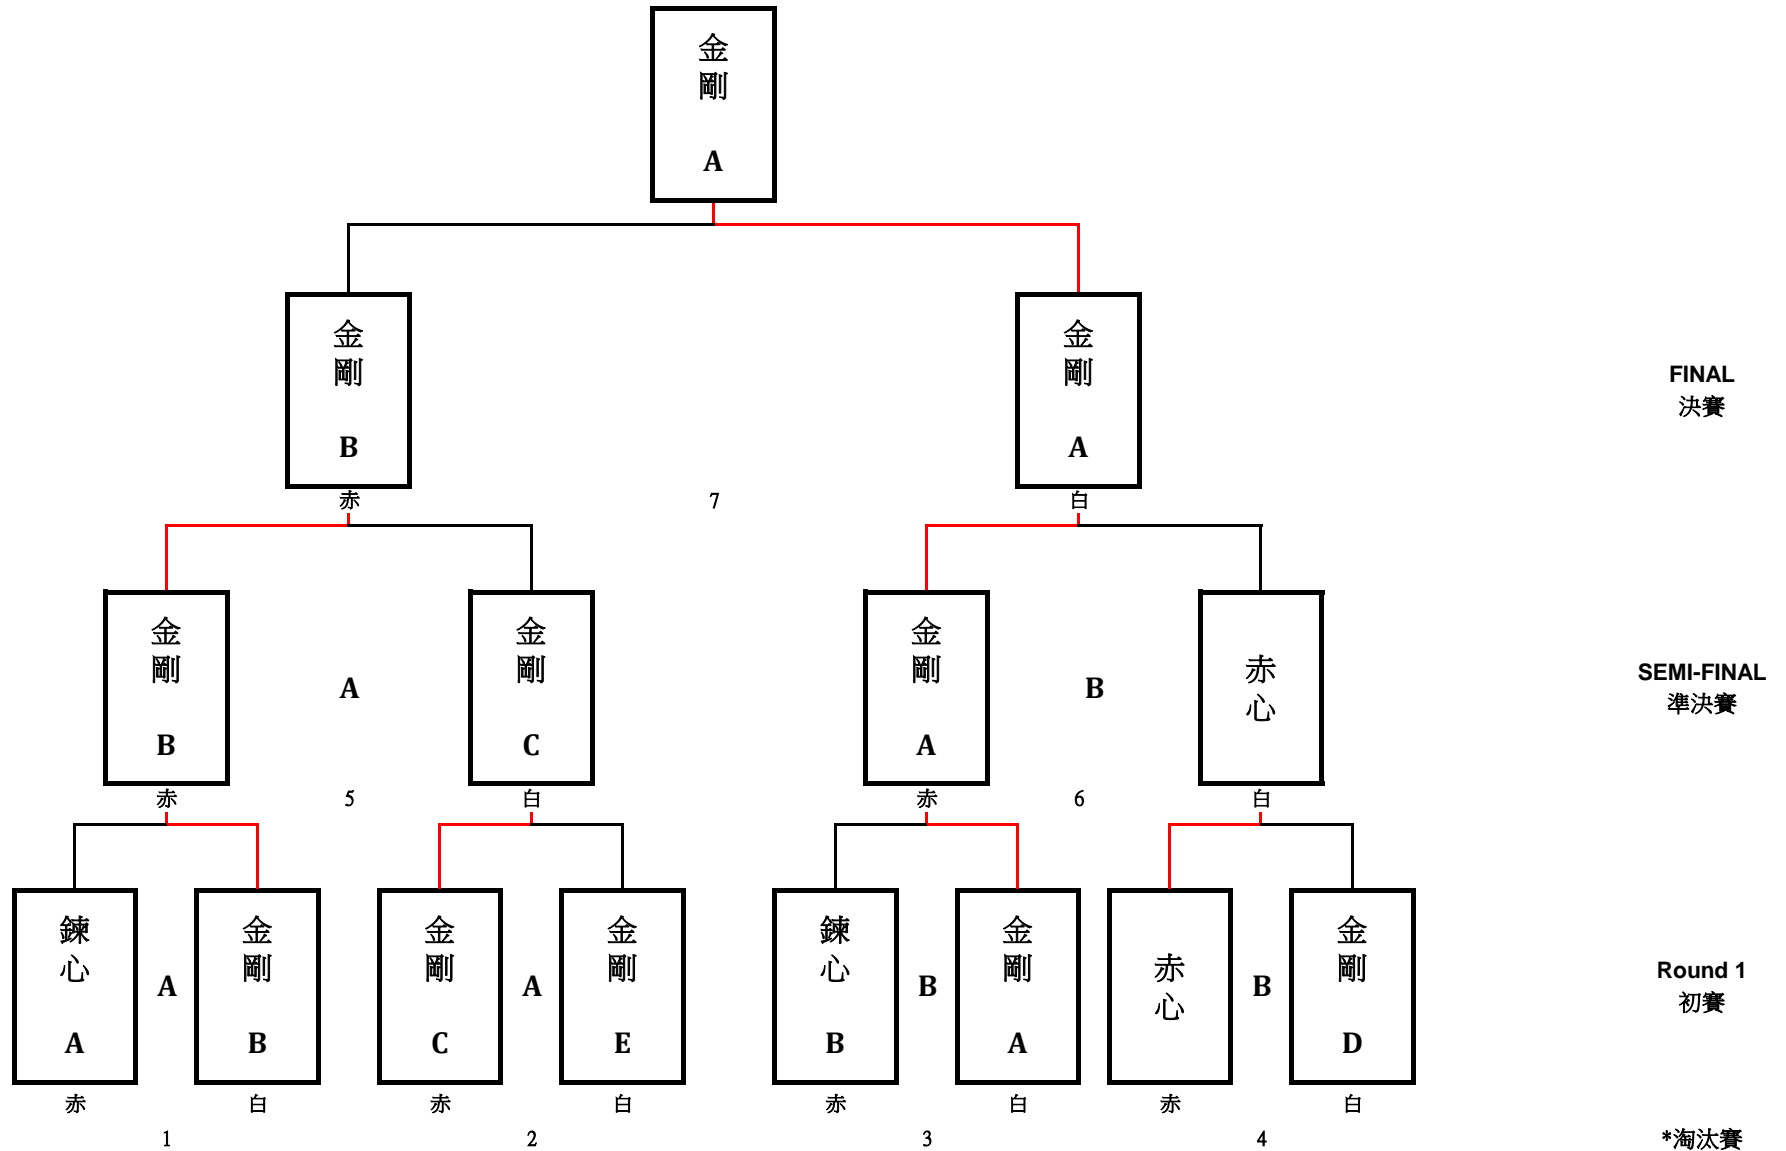

第十二屆香港公開劍道賽-大專組隊際賽

F. 青少年賽-大專組三人男女混合隊際賽 – 初賽及淘汰賽
 Junior Championship - College students event- 3-member men and ladies mixed team

*淘汰賽