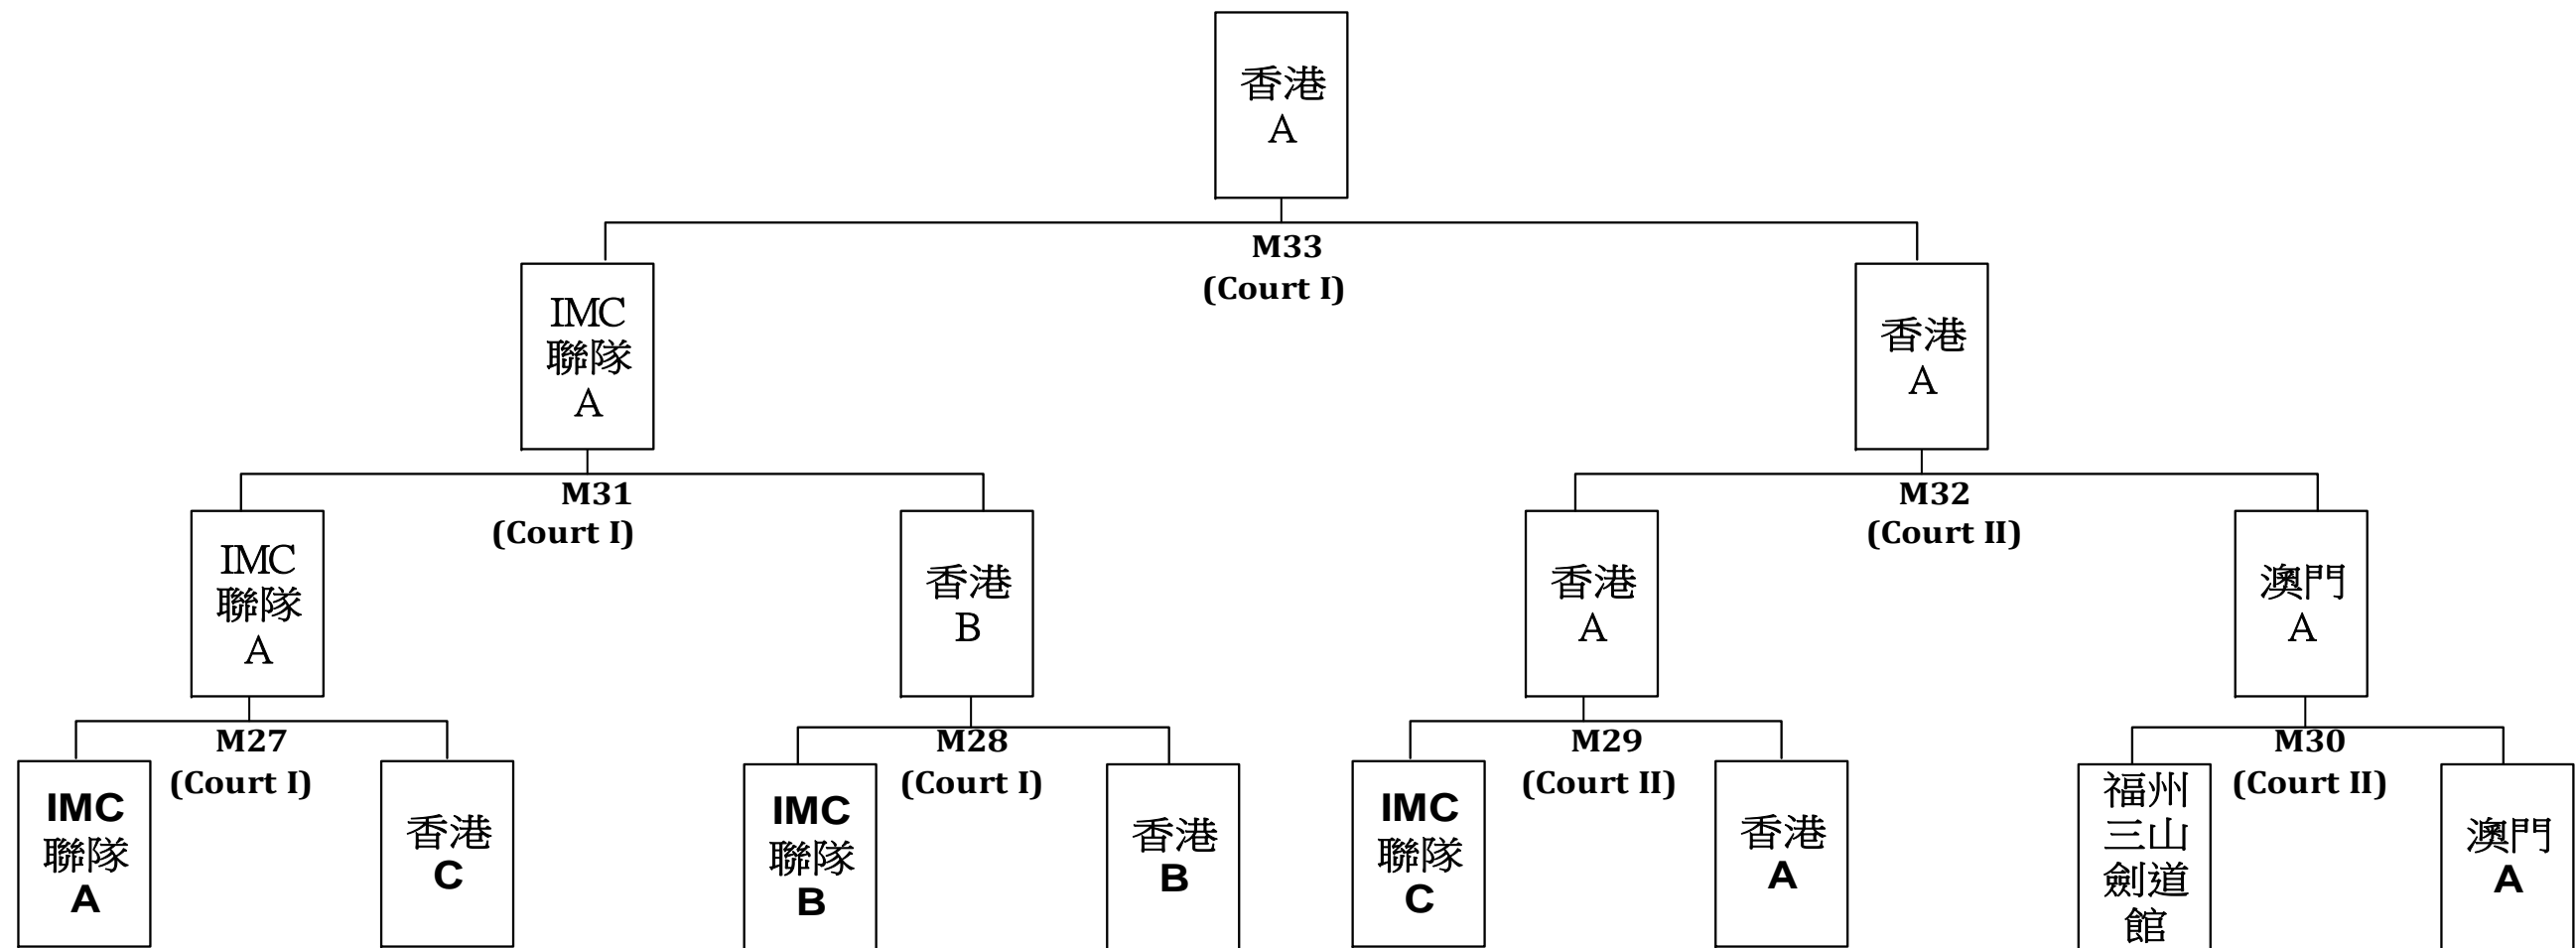

第十二屆大中華區劍道賽  
The 12th Regional Kendo Championships  
男子隊制第二圈  
Men's Team Second Round

Group A 組	Group B 組	Group C 組	Group D 組	Group E 組	Group F 組	Group G 組	Group H 組
IMC聯隊 A	廣州直心館 A	IMC聯隊 B	墨劍文武一心聯隊	IMC聯隊 C	廣州集賢館	珠海 A	廣州直心館 B
香港D	上海華劍一心聯隊	廣州修道館 A	珠海 B	杭州劍道愛好會	廣州修道館 B	廣州修道館 C	澳門 A
珠海 C	香港C	澳門 B	香港B	河北盛唐劍道友會	香港A	福州三山劍道館	廣州純劍館
						騰訊劍道協會	香港E