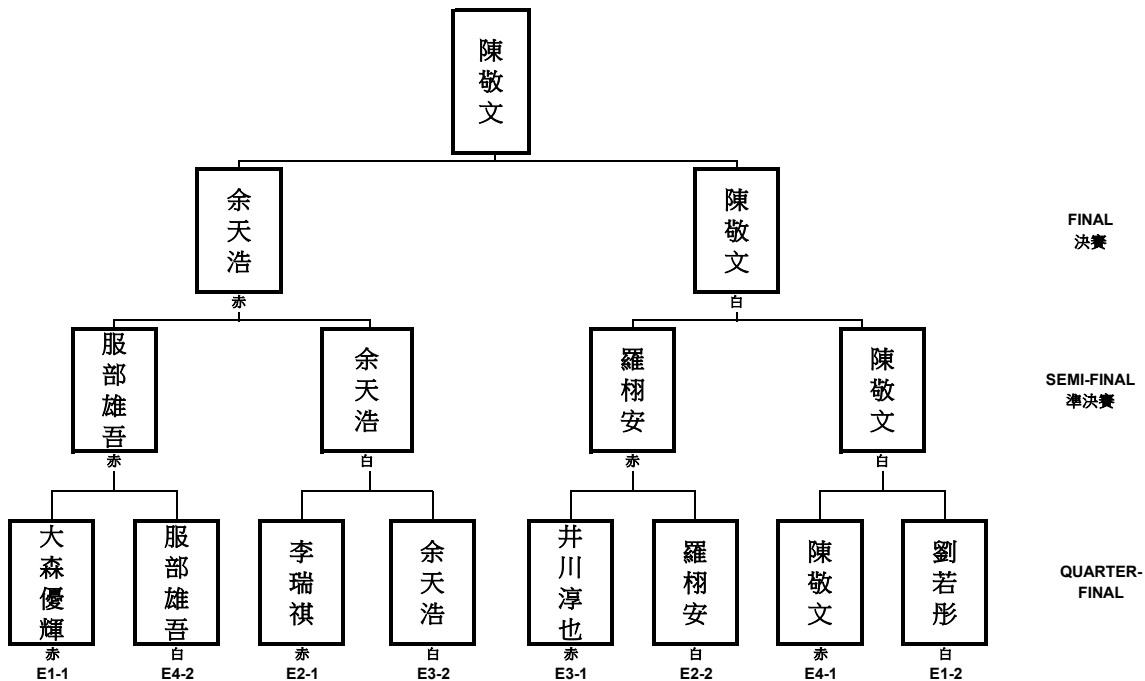

第十四屆香港公開劍道新秀賽-基本兒童組

14th Hong Kong Open Novice Kendo Championships- Basic Children Group Event

Group E1				Group E2					Group E3				Group E4				
首名、次名出線				首名、次名出線					首名、次名出線				首名、次名出線				
區可彥	大森優輝	劉若彤	李恩龍	羅栩安	黃傢安	黃子晉	李瑞祺	朱天健	戎可兒	陳曾瀚	余天浩	高子嵐	井川淳也	陳敬文	區可翹	服部雄吾	戎樂兒
K14	D9	C6	K10	K8	C5	C8	K11	K12	D6	K21	K9	D8	K13	C7	K15	K16	D7
1	2	3	4	5	6	7	8	9	10	11	12	13	14	15	16	17	18

分組賽程	赤	白
Group E1	1	2
Group E1	3	2
Group E1	3	4
Group E1	1	4

分組賽程	赤	白
Group E2	5	6
Group E2	7	6
Group E2	7	8
Group E2	9	8
Group E2	9	5

分組賽程	赤	白
Group E3	10	11
Group E3	12	11
Group E3	12	13
Group E3	14	13
Group E3	14	10

分組賽程	赤	白
Group E4	15	16
Group E4	17	16
Group E4	17	18
Group E4	15	18

Court B