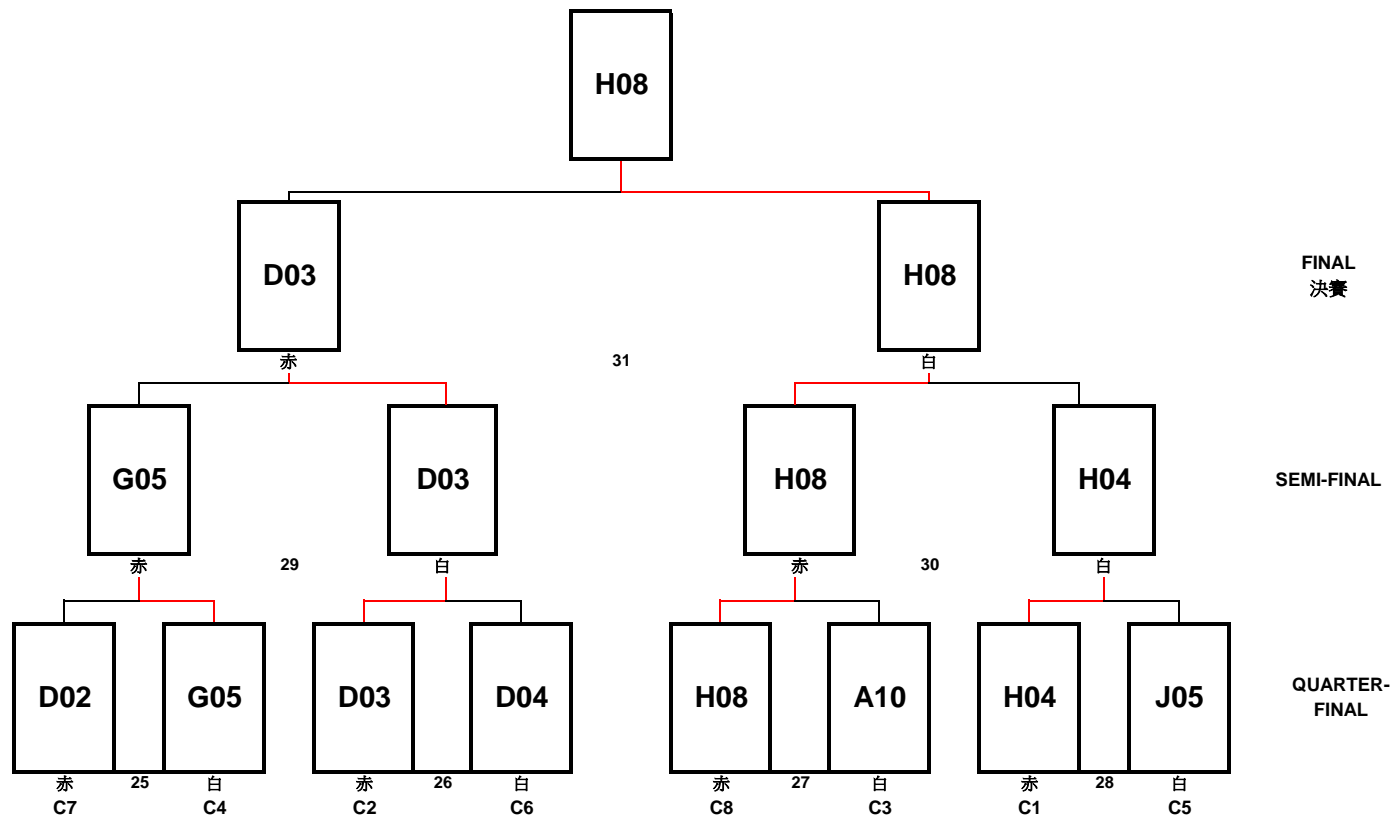

第十五屆香港公開劍道新秀賽-基本成人組

C. 新秀賽-基本成人組 (13 歲或以上)
Novice Championship - Basic group (age 13 or above)

Group C1			Group C2			Group C3			Group C4			Group C5			Group C6			Group C7			Group C8		
首名出線			首名出線			首名出線			首名出線			首名出線			首名出線			首名出線			首名出線		
王灝存	王秀賢	吳梓滔	陳凱欣	邵若瑜	鄭淑媛	梁樂兒	蔡澤誠	陳柏行	林世昌	王耀行	NURIYE GOKTEKIN	井川淳也	石晴儀	李迎盈	麥曉峯	陳誌浩	李佳鍵	陳啟然	麥秋林	劉育麟	杜澤理	周家豪	鄭康妮
H04	A01	G08	G02	D03	J06	A10	G06	J07	D01	G05	A07	K09	G01	J05	D04	A11	G07	D02	A04	G04	H08	K11	G03
1	2	3	4	5	6	7	8	9	10	11	12	13	14	15	16	17	18	19	20	21	22	23	24

Court A